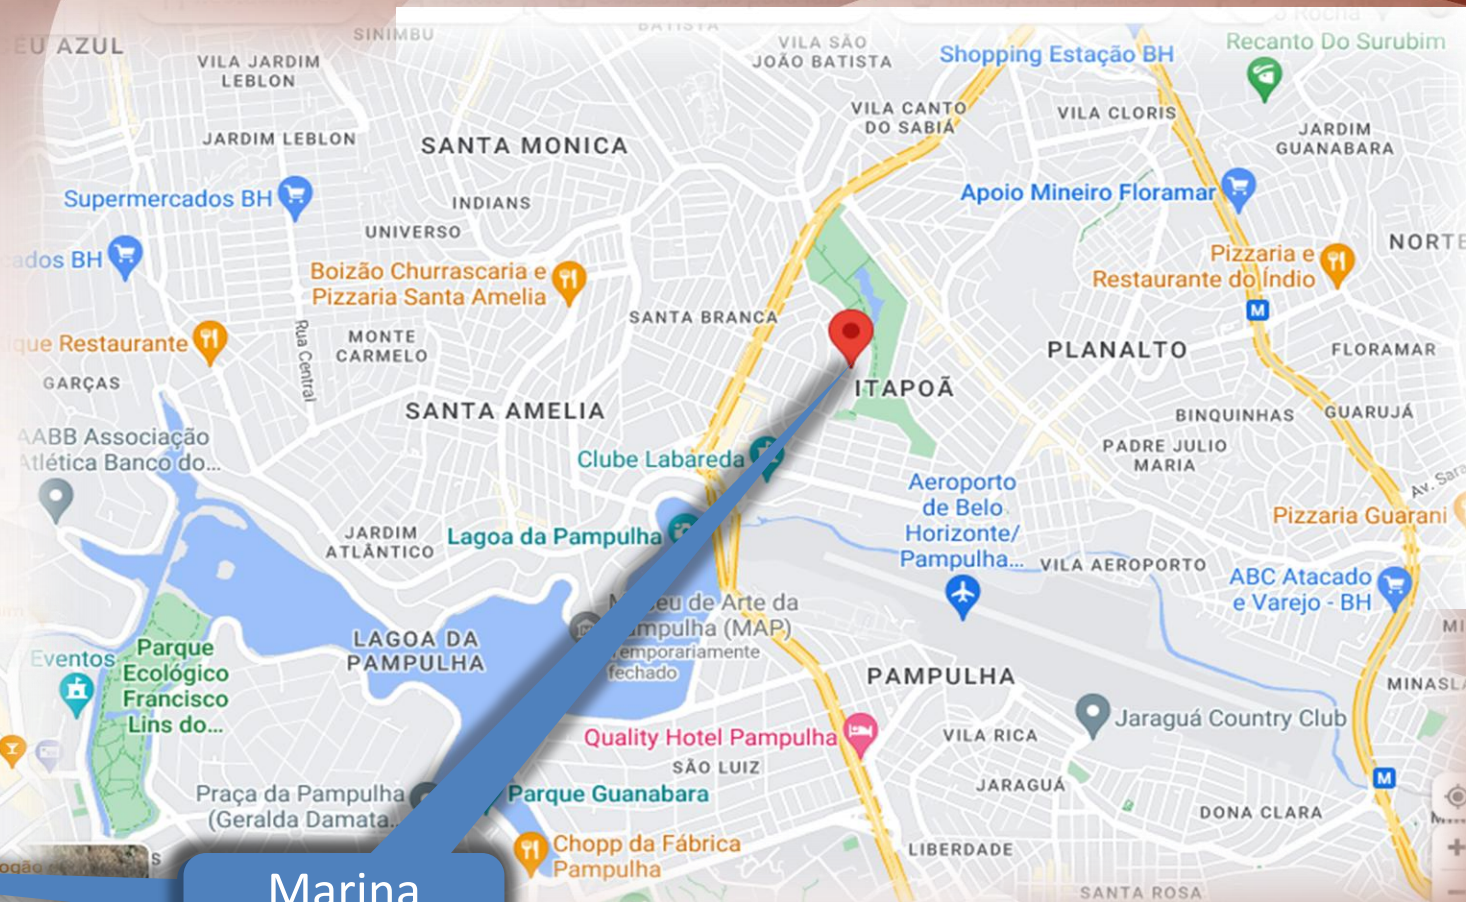

Marina
residence

Localização

Rua Min. Hermenegildo de Barros, 303
Itapoã – BH/MG

Marina
residence

O melhor bairro da zona norte de BH
A melhor localização da zona norte de BH

acbr
construtora

Validade: Até 31/Maio/26