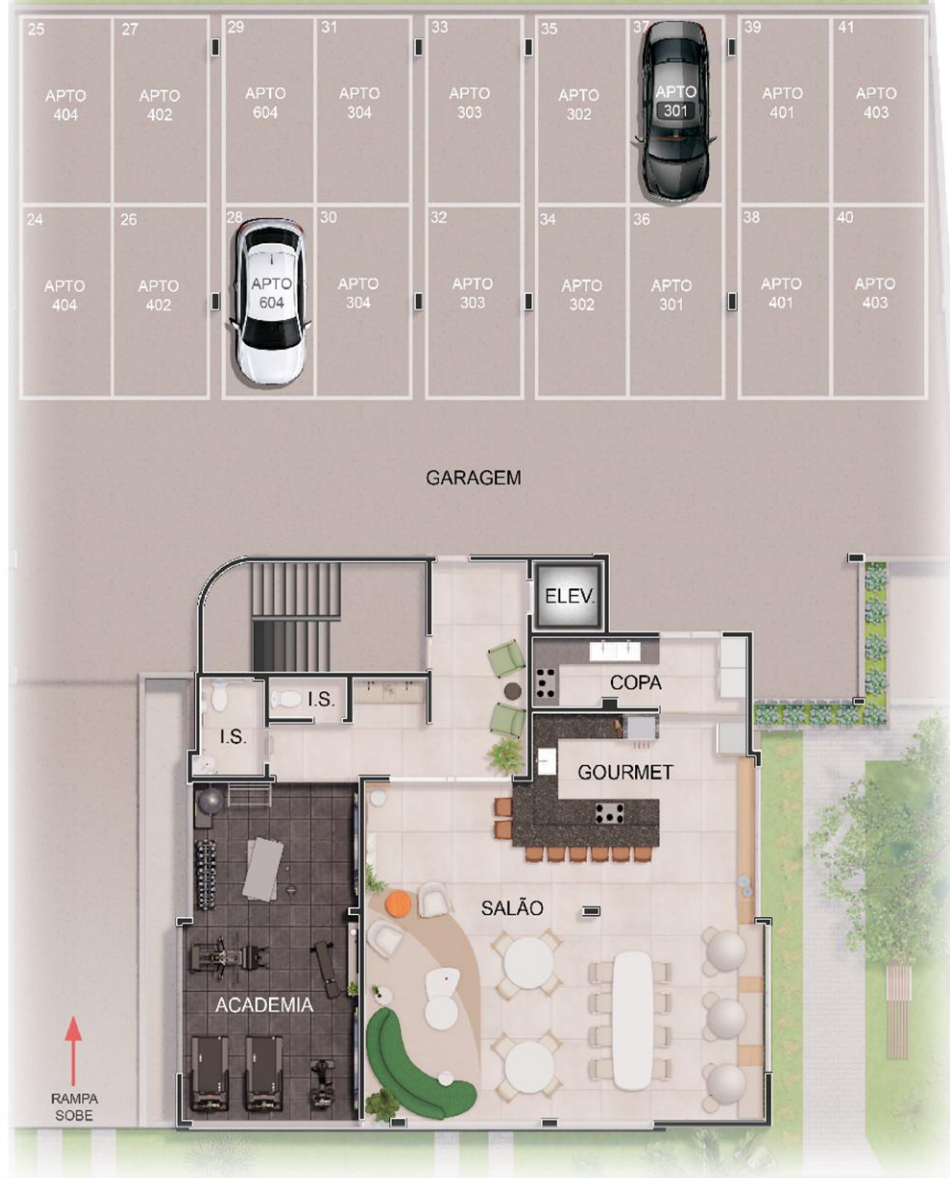

Garagem Salão de Festas Área Gourmet Academia

(2º pavimento)